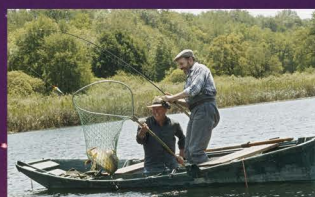

🎪 POLE FUN
Pole dance, danse artistique | Tanz

DIALOGUE AVEC MON JARDINIER

de | von Jean Becker - F/d

DI | SO. 01.09 – 20H30

🎬 MOI AUSSI de | von Judith Godrèche
Court-métrage | Kurzfilm

JUSQU'À LA GARDE

de | von Xavier Legrand - F/d